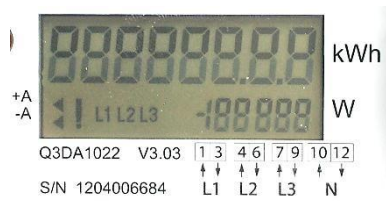

Dortmunder Netz GmbH an Kunde

Kunde an Dortmund Netz GmbH

	Energierichtung	Zählerstand	Momentanleistung
	←	→	→
	←	→	→

Labels for the left meter: Energierichtung (A+), Momentanleistung (W), Zählerstand (kWh).

Labels for the right meter: Energierichtung (A-), Zählerstand (kWh), Momentanleistung (W).

Displaytest

Alle 60 Sekunden werden für 2 Sekunden alle Segmente des Displays angezeigt.

Stand: 28.06.2023