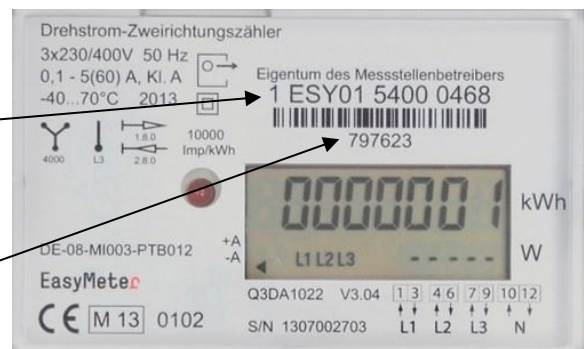

KURZBESCHREIBUNG STROMZÄHLER FÜR ZWEI ENERGIERICHTUNGEN GERÄTETYP DORTMUNDER NETZ GMBH: 797623 UND 510 11

Zählernummer
Dortmunder Netz GmbH

Gerätetyp
Dortmunder Netz GmbH

Im Display werden die Daten der beiden Energierichtungen mit der Kennzeichnung A+ und A- angezeigt.

Kennzeichnung A+ = Zählerstand und Momentanleistung Dortmund Netz GmbH an Kunde
 Kennzeichnung A - = Zählerstand und Momentanleistung Kunde an Dortmund Netz GmbH
 Wenn keine Leistung gemessen wird (Zählerstillstand), wird - - - - als Leistungswert für beide Energierichtungen angezeigt.

Dortmunder Netz GmbH an Kunde

Kunde an Dortmund Netz GmbH

	Energierichtung	Zählerstand	Momentanleistung
	←	→	→
	←	→	→

Labels for the left meter: Energierichtung (A+), Momentanleistung (W), Zählerstand (kWh).

Labels for the right meter: Energierichtung (A-), Zählerstand (kWh), Momentanleistung (W).

Displaytest

Alle 60 Sekunden werden für 2 Sekunden alle Segmente des Displays angezeigt.

Stand: 28.06.2023